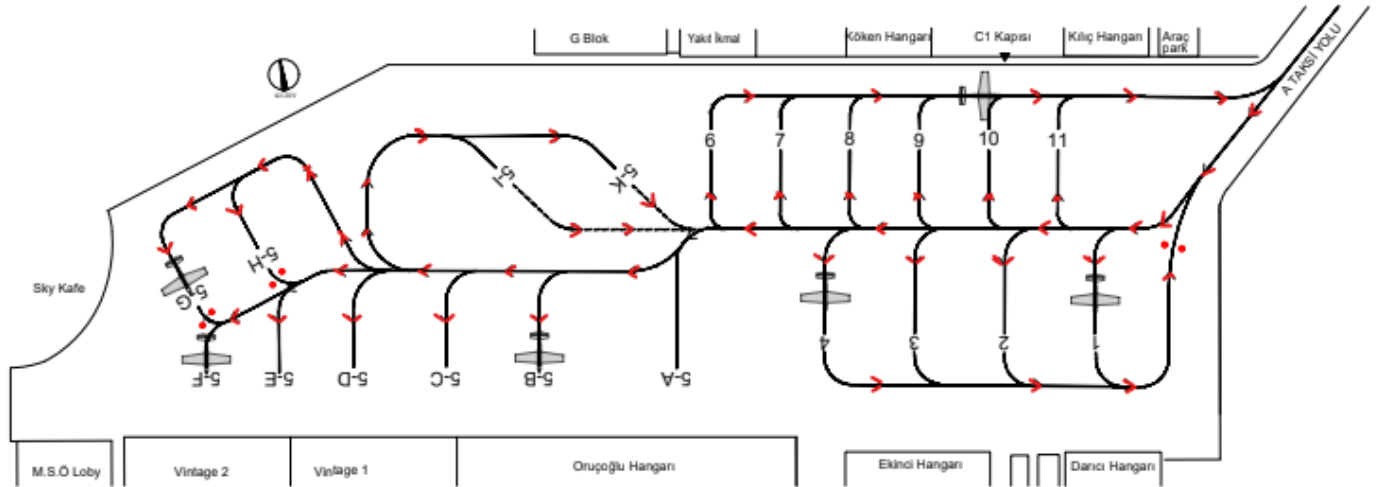

**Konu: SHM batı apronundaki taksi yapılması, izlenecek yollar ve manevra yönlerinin anlatımı**

1. Batı Apronunda 21 adet araç park yeri bulunmaktadır.
2. Tüm hava araçları Batı Apronu ortasında bulunan "SARI" renk düz çizgi ile çizilmiş "apron merkez çizgisini" takip ederek aprona giriş yapmalıdır.
3. Park yeri kule tarafından belirlenir ve hava bandı ile pilota bildirilir.
4. Aksi kule tarafından belirtilmedikçe ve/veya kule tarafından onaylanmadıkça Batı Apronu içerisinde yol çizgilerinin dışında taksi yapmak yasaktır.
5. 1-2-3-4 numaralı park yerleri kanat açıklığı 13 metreye kadar olan uçaklar için kullanılabilir.
6. 6-7-8-9-10-11 numaralı park yerleri kanat açıklığı 11 metreye kadar olan uçaklar için kullanılabilir.
7. 5K ve 5I numaralı park yerleri kanat açıklığı 20 metreye kadar olan uçaklar için kullanılabilir.
8. 5A, 5B, 5C, 5D, 5E ve 5F park pozisyonlarında hava taşıtları buldukları yerde 180 derece geri dönecek şekilde taksi yoluna dönüş yapmalıdırlar.