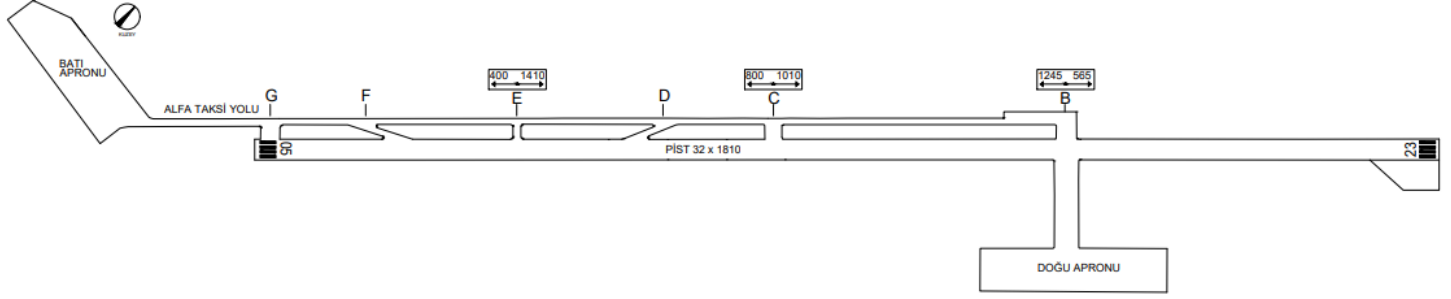

SHM Batı Apronunda Taksi Usul ve Esasları Talimatı

SIVRIHISAR HAVACILIK MERKEZİ
Yeşilköy Mah. 26600 Sivrihisar/ESKİŞEHİR
Tel: +90 222 724 30 41 Fax: +90 222 724 30 11
info@shm.aero

Pist taksi çıkış yolları